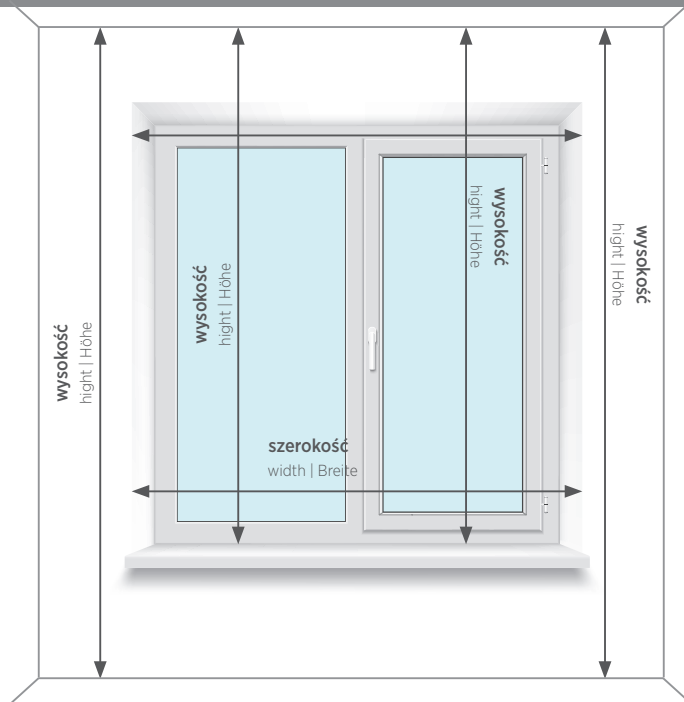

POMIAR  
MEASUREMENT | MESSUNG

|                             | SPRING |
|-----------------------------|--------|
| Min. szer.   Width   Breite | 60cm   |
| Max. szer.   Width   Breite | 300cm. |
| Max. wys.   Hight   Höhe    | 250 cm |