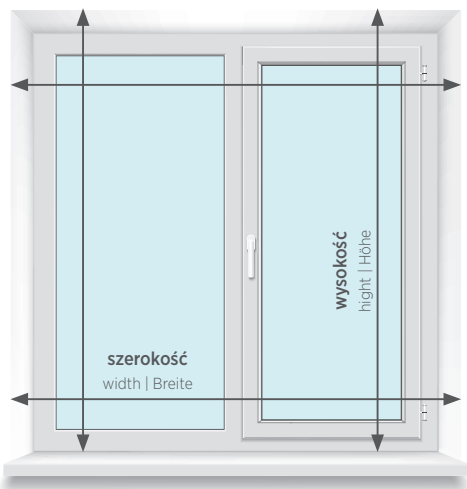

SZARY
GREY | GRAU

POMIAR
MEASUREMENT | MESSUNG