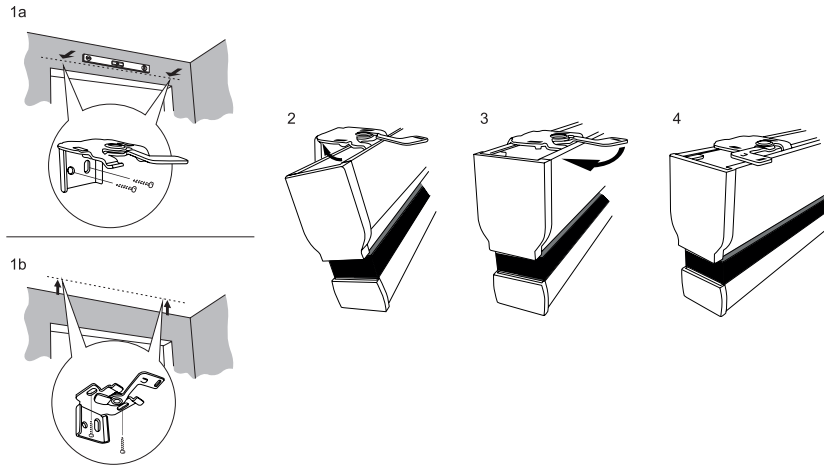

MONTAŻ
MONTAGE | MONTAGE