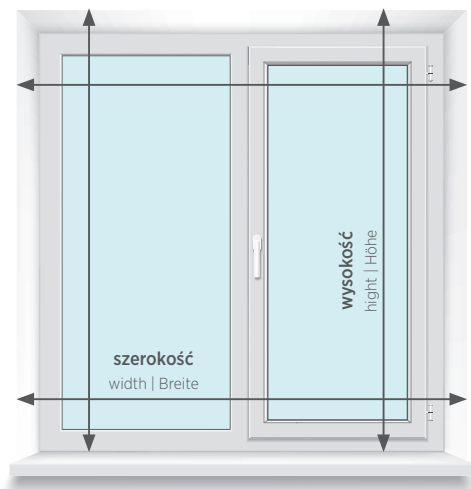

POMIAR  
MEASUREMENT | MESSUNG

|                             | SPRING |
|-----------------------------|--------|
| Min. szer.   Width   Breite | 60cm   |
| Max. szer.   Width   Breite | 300cm. |
| Max. wys.   Hight   Höhe    | 250 cm |