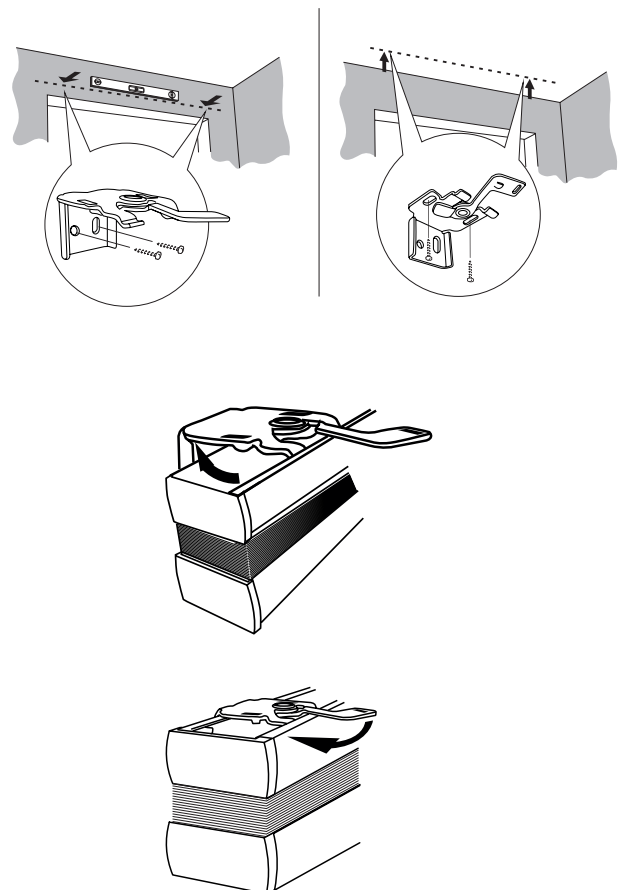

POMIAR
MEASUREMENT | MESSUNG

	CORD
Min. szer. | Width | Breite	30cm
Max. szer. | Width | Breite	200cm.
Max. wys. | Hight | Höhe	250 cm

MONTAŻ
MONTAGE | MONTAGE

A

B