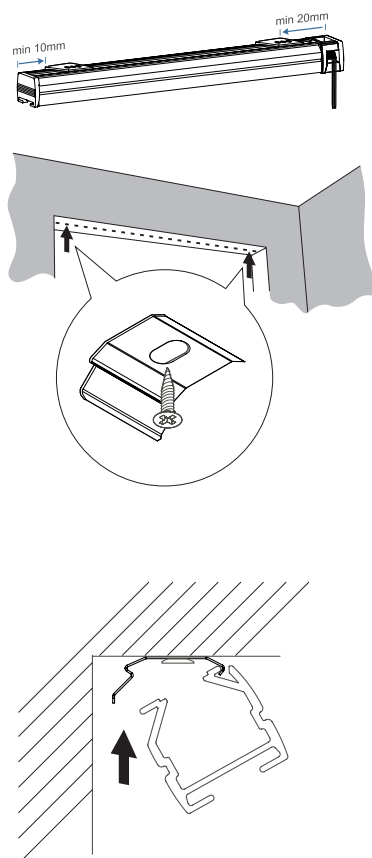

POMIAR  
MEASUREMENT | MESSUNG

|                             | CORD   |
|-----------------------------|--------|
| Min. szer.   Width   Breite | 30cm   |
| Max. szer.   Width   Breite | 200cm. |
| Max. wys.   Hight   Höhe    | 250 cm |

BEŻOWY  
BEIGE | BEIGE

POMIAR  
MEASUREMENT | MESSUNG

|                             | CORD   |
|-----------------------------|--------|
| Min. szer.   Width   Breite | 30cm   |
| Max. szer.   Width   Breite | 200cm. |
| Max. wys.   Hight   Höhe    | 250 cm |

MONTAŻ  
MONTAGE | MONTAGE

A

B

POMIAR  
MEASUREMENT | MESSUNG

|                             | TOP DOWN |
|-----------------------------|----------|
| Min. szer.   Width   Breite | 65cm     |
| Max. szer.   Width   Breite | 300cm.   |
| Max. wys.   Hight   Höhe    | 250 cm   |