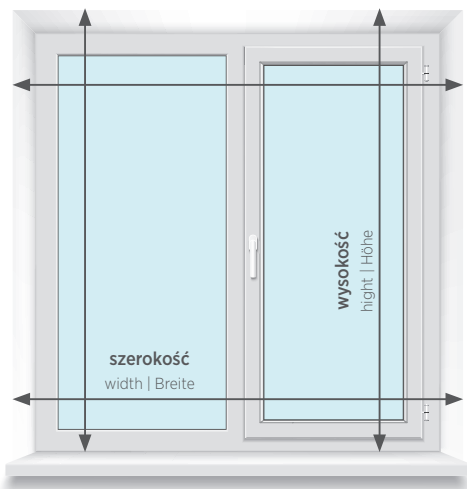

Honeyflex sind plissierte Rollos mit mehreren Steuerungsvarianten, die wir nach unseren eigenen Bedürfnissen auswählen. Sie haben die Wahl zwischen einem traditionellen Kettenzug-Plissee (HONEYFLEX), einem Schnurzug-Plissee (HONEYFLEX CORD) wie auch einem Doppelkettenzug-Plissee (HONEYFLEX TOP AND DOWN), mit dem Sie das Fenster in jeder beliebigen Auf- und Ab-Position abdecken und das Plissee in jeder beliebigen Höhe einstellen können. Außerdem ein elektrisch betriebenes Plissee ( HONEYFLEX ELECTRO), welches mittels einer Fernbedienung gesteuert wird sowie dem Spungplissee (HONEYFLEX SPRING), welches manuell ohne externe Kettenzüge oder Schnüre betrieben wird, was die Eigenschaft der Kindersicherheit zusätzlich erhöht.

BEŻOWY  
BEIGE | BEIGE

POMIAR  
MEASUREMENT | MESSUNG

|                             | HONEYFLEX | ELECTRO |
|-----------------------------|-----------|---------|
| Min. szer.   Width   Breite | 50cm      | 60cm    |
| Max. szer.   Width   Breite | 300cm.    | 300cm.  |
| Max. wys.   Hight   Höhe    | 250 cm    | 250 cm  |