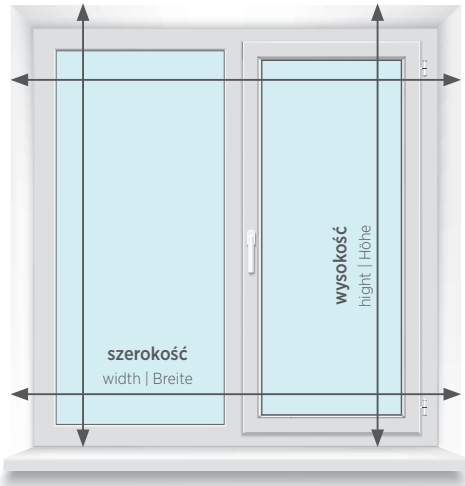

POMIAR  
MEASUREMENT | MESSUNG

|                             | CORD   |
|-----------------------------|--------|
| Min. szer.   Width   Breite | 30cm   |
| Max. szer.   Width   Breite | 200cm. |
| Max. wys.   Hight   Höhe    | 250 cm |