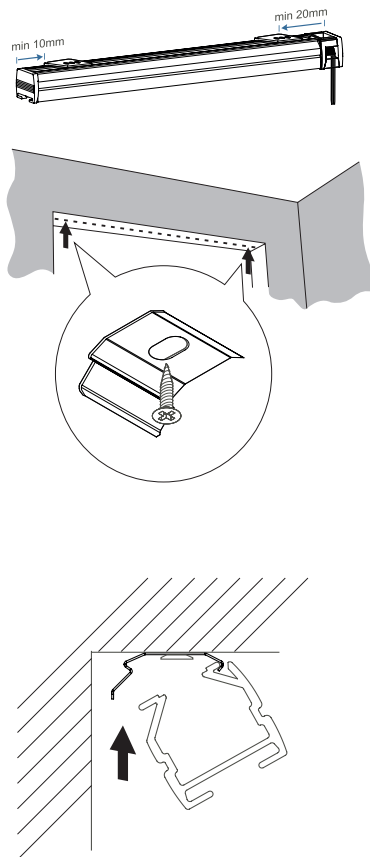

MONTAŻ
MONTAGE | MONTAGE

A