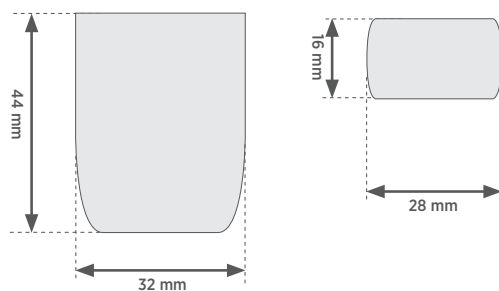

ELECTRO

BIAŁY
WHITE | WEISS