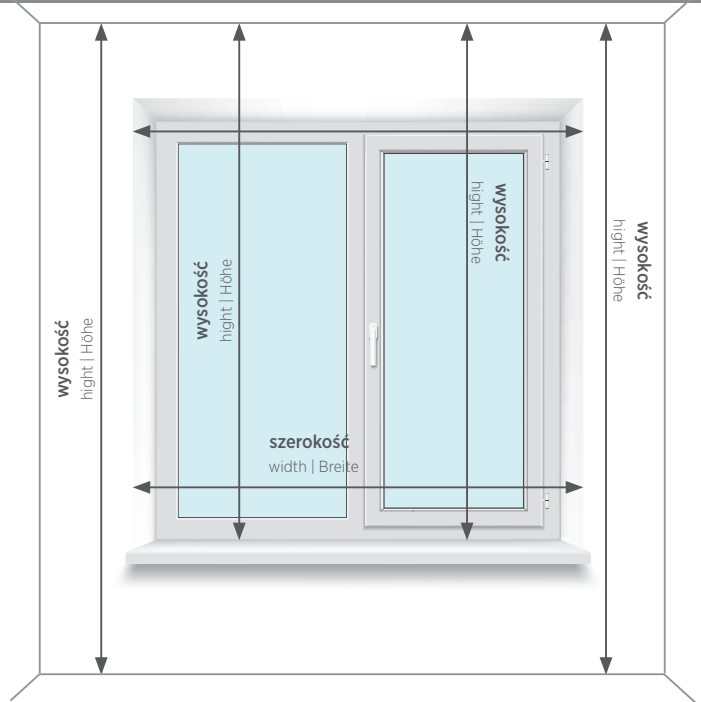

POMIAR  
MEASUREMENT | MESSUNG

|                             | CORD   |
|-----------------------------|--------|
| Min. szer.   Width   Breite | 30cm   |
| Max. szer.   Width   Breite | 200cm. |
| Max. wys.   Hight   Höhe    | 250 cm |