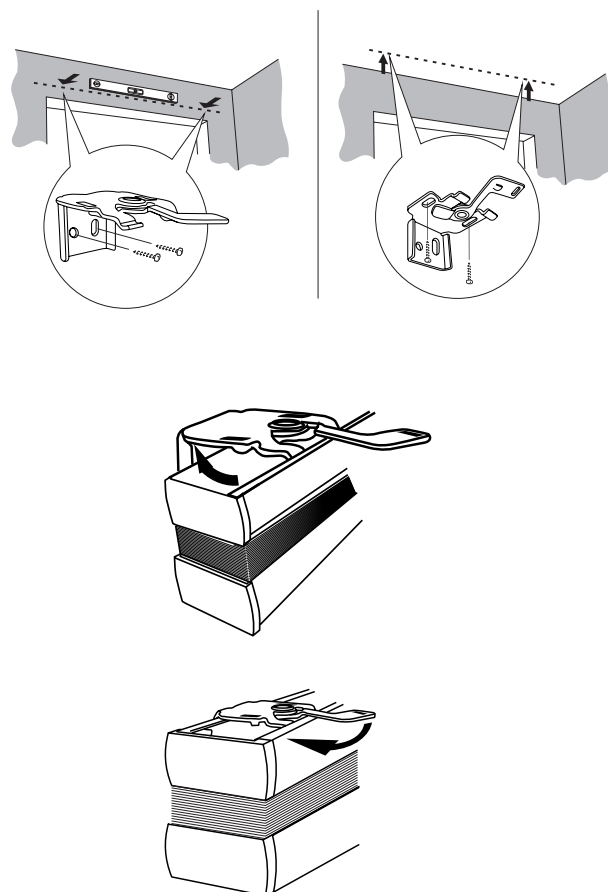

BEŻOWY  
BEIGE | BEIGE

POMIAR  
MEASUREMENT | MESSUNG

|                             | CORD   |
|-----------------------------|--------|
| Min. szer.   Width   Breite | 30cm   |
| Max. szer.   Width   Breite | 200cm. |
| Max. wys.   Hight   Höhe    | 250 cm |

MONTAŻ  
MONTAGE | MONTAGE

A

B