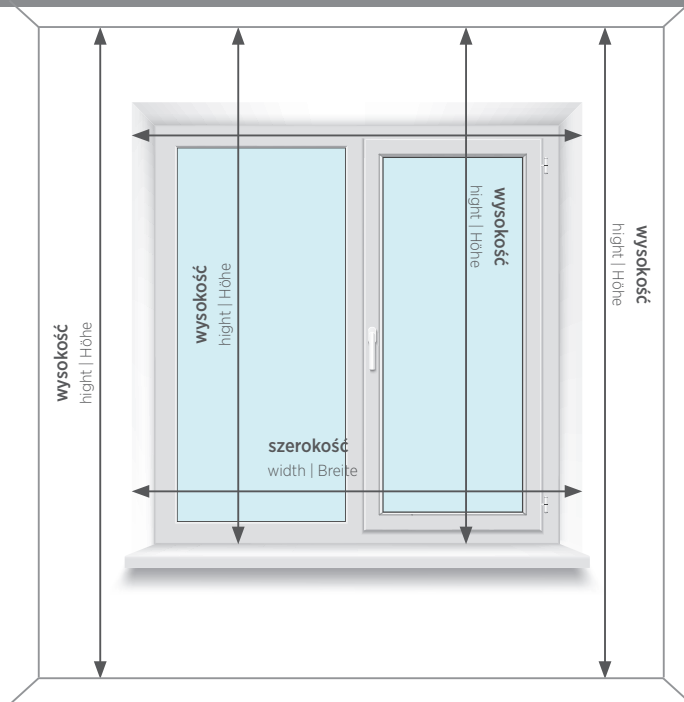

ANTRACYT
ANTHRACITE | ANTRAZID

CZARNY
BLACK | SCHWARZ

BEŻOWY
BEIGE | BEIGE

POMIAR
MEASUREMENT | MESSUNG