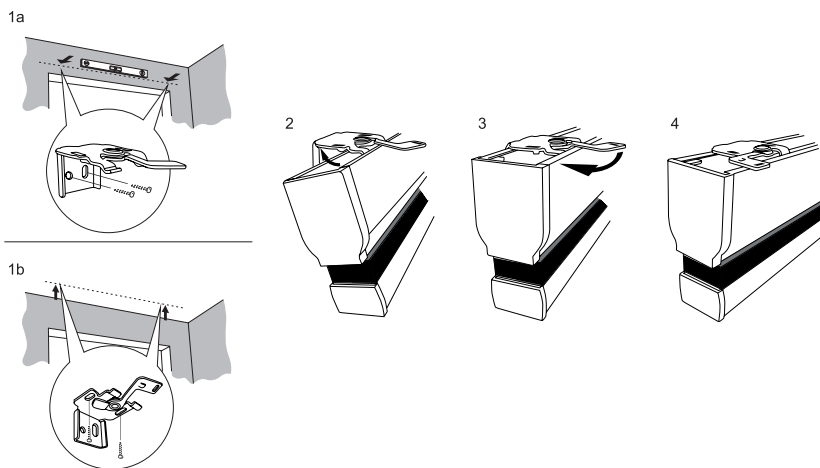

MONTAŻ
MONTAGE | MONTAGE

OPCJE
OPTIONS | OPTIONEN