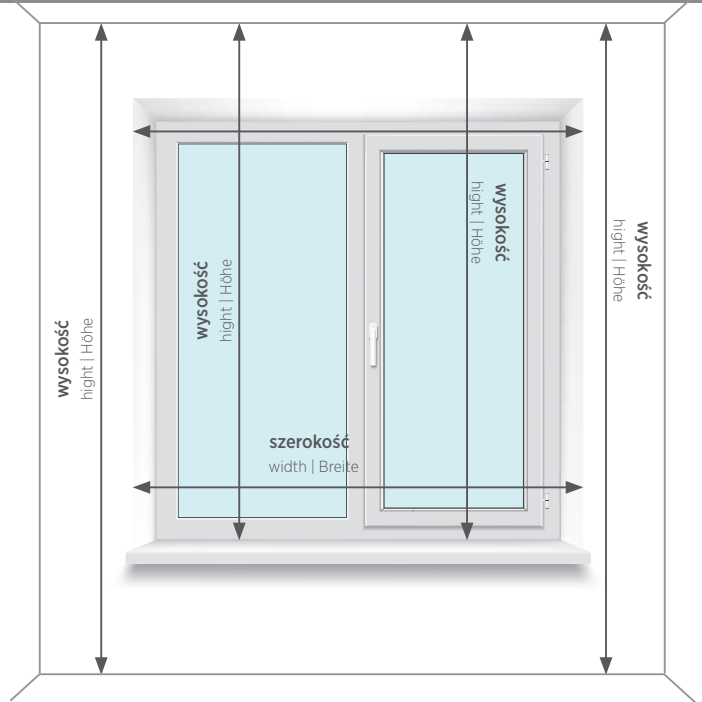

ANTRACYT
ANTHRACITE | ANTRAZID

CZARNY
BLACK | SCHWARZ

BEŻOWY
BEIGE | BEIGE

POMIAR
MEASUREMENT | MESSUNG