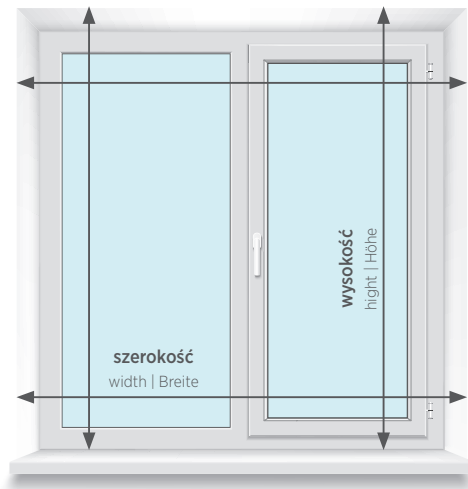

MONTAŻ  
MONTAGE | MONTAGE

A

B

# PLISA HONEYFLEX TOP DOWN

PLEATED SHADE HONEYFLEX TOP DOWN | PLISSEE HONEYFLEX TOP DOWN

TOP AND DOWN

BIAŁY  
WHITE | WEISS

SZARY  
GREY | GRAU

ANTRACYT  
ANTHRACITE | ANTRAZID

CZARNY  
BLACK | SCHWARZ

BEŻOWY  
BEIGE | BEIGE

POMIAR  
MEASUREMENT | MESSUNG

|                             | TOP DOWN |
|-----------------------------|----------|
| Min. szer.   Width   Breite | 65cm     |
| Max. szer.   Width   Breite | 300cm.   |
| Max. wys.   Hight   Höhe    | 250 cm   |